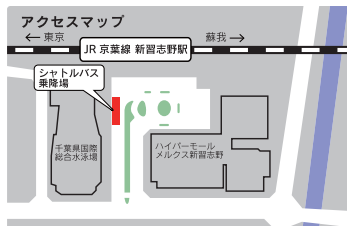

アクセス詳細

【シャトルバス】

JR 京葉線新習志野駅バスロータリーよりシャトルバスを運行します。
乗り場は右記地図をご参照下さい。
有料:200円 (埠頭通行料として)