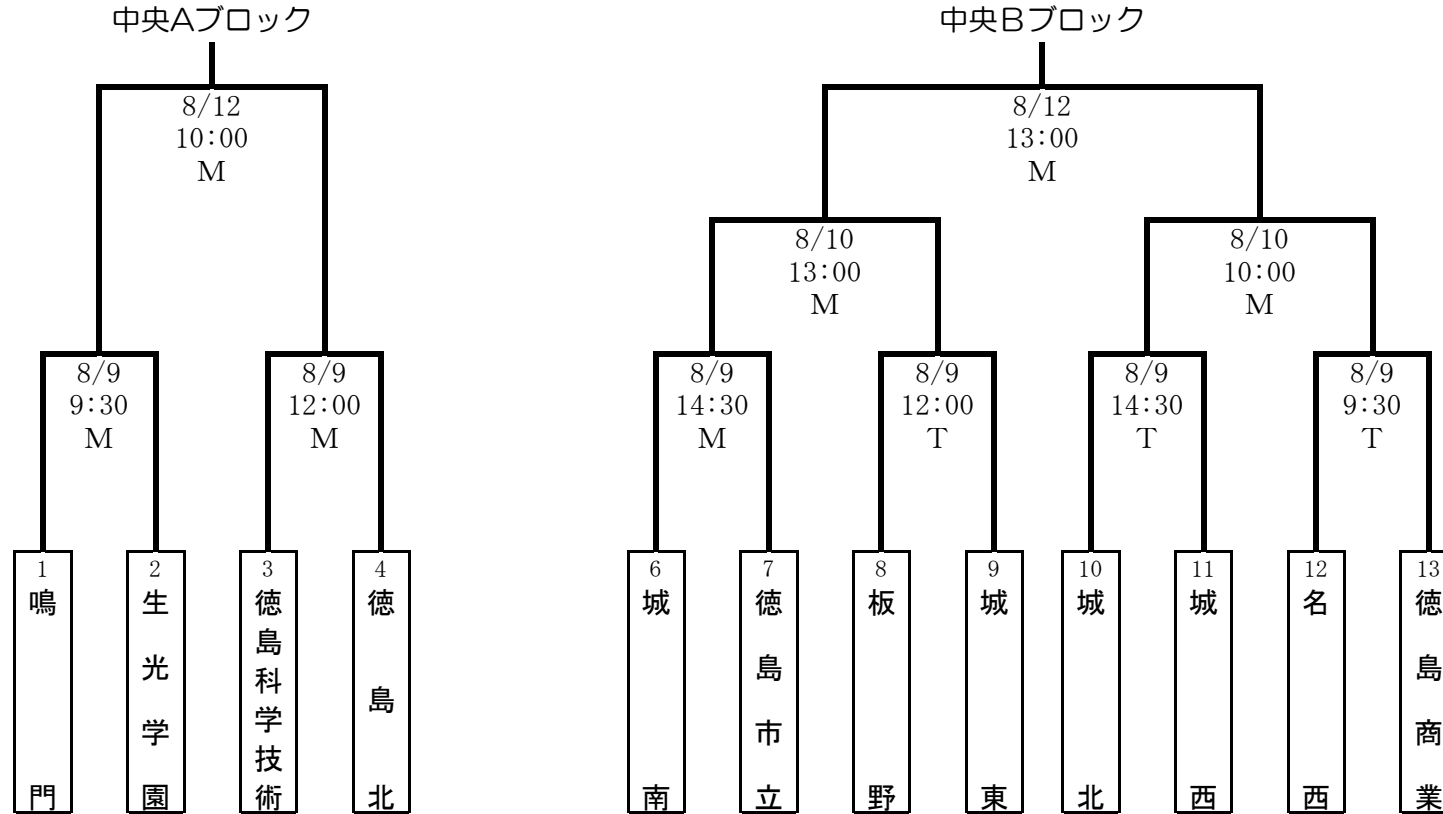

令和6年度 新人中央ブロック大会 組み合わせ表

M:むつみスタジアム

T:徳島商業高校