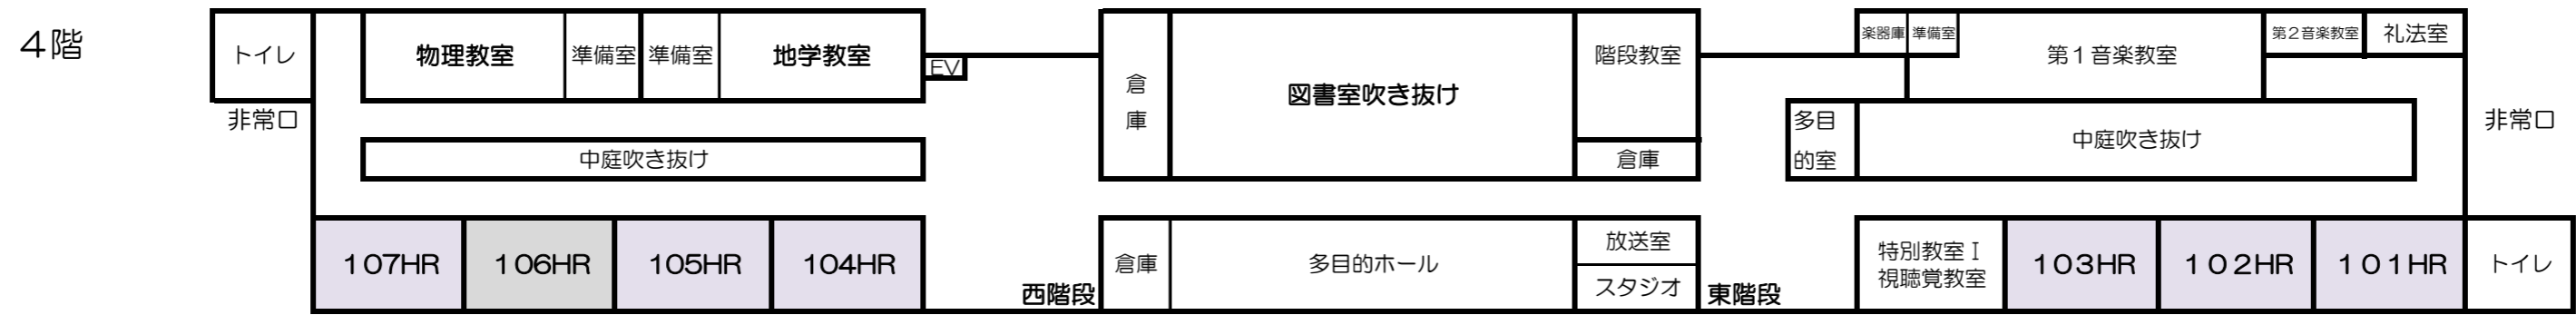

「授業参観・松柏会総会」教室配置図

北

体育館 (松柏会総会)

体育館 (松柏会総会)

南
グラウンド