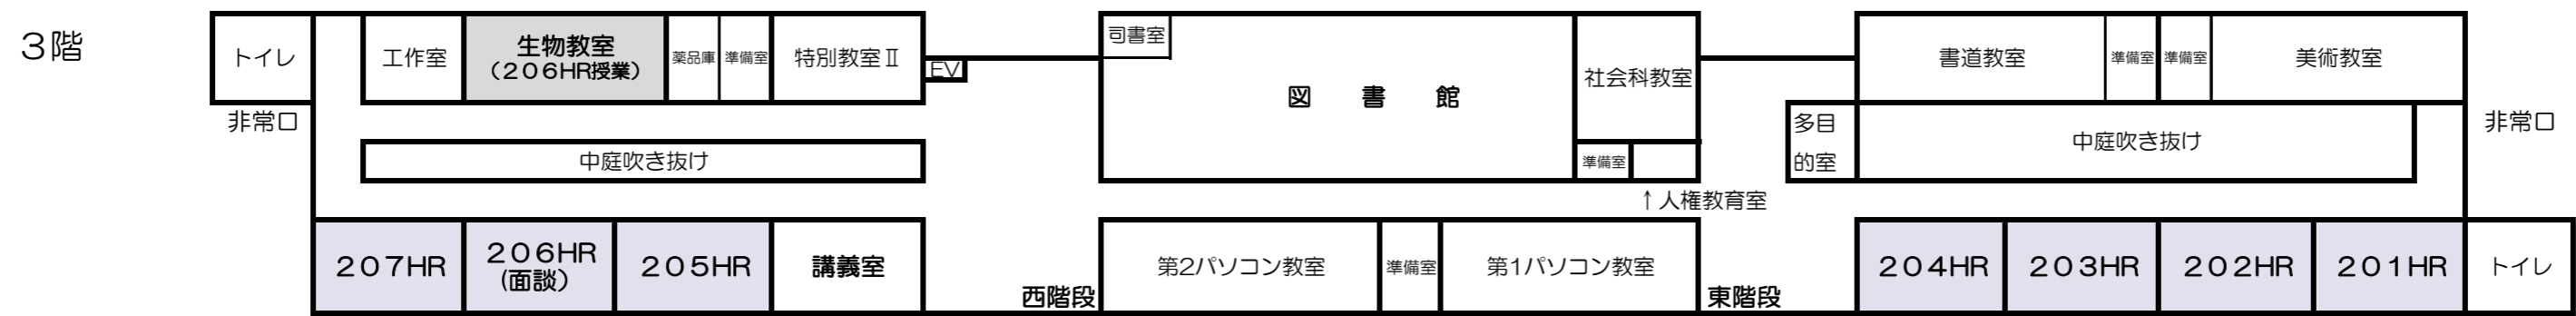

「授業参観・松柏会総会」教室配置図

北

体育館 (松柏会総会)

体育館 (松柏会総会)

南
グラウンド